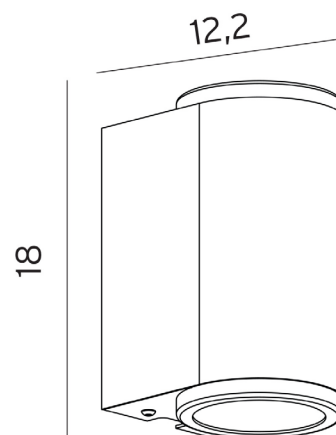

Teknisk beskrivning

Sockel	2 x GU10
Spänning (V.)	230V
Ljuskälla	LED
Effekt max (W.)	2 x 4W
Skyddsklass	Klass 1
Isoleringsklass	IP44
IK klass	-
Material armatur	Stål
Material avskärmning / glas	Klar
Kabelingångar	2

Mått (mm.)

Höjd	180
Bredd	92
Djup	122

Ljuskälla

Effekt (W.)	2 x 4W
Lumen	2 x 265
Kelvin	2700K
Dimbar	Ja
Ljusspridning	25D

Norlys AB - Rapskatan 2 - 452 33 - Strömstad
www.norlys.se - staff@norlys.se - T: 0526-60700 - F: 0526-60722